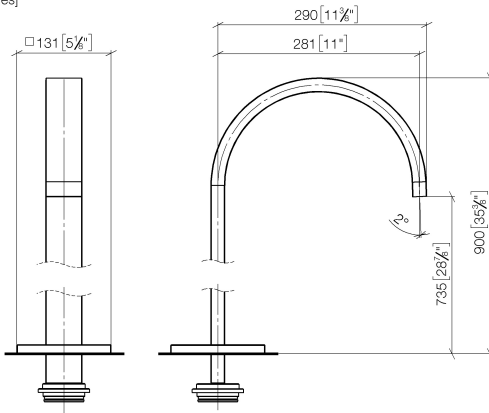

**MEM Bec déverseur de bain sans inverseur positionnement libre - Dark
Chrome**

MEM

13 672 780

- saillie 280 mm
- jet cascade
- hauteur totale 830 - 900 mm
- hauteur jusqu'au mousseur 665 – 735 mm
- rosace coulissante 130 x 130 mm
- débit d'eau maxi. 47,8 l/min avec une pression d'écoulement de 3 bars

13 672 780
mm [inches]

Diagramme de débit

MEM Bec déverseur de bain sans inverseur positionnement libre - Dark
Chrome

MEM

13 672 780

Les pièces pour les
autres finitions
peuvent être
trouvées ici : Chrome